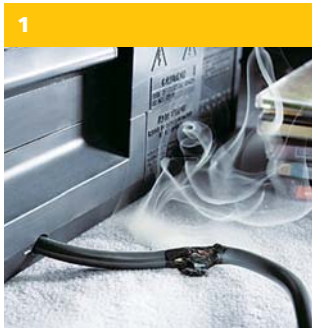

- 1 Technischer Defekt als Brandursache Nr.1
- 2 Unbemerkter, tödlicher Rauch

Made in Germany Entwicklung und Produktion in Sulzburg

Vertrauen Sie mehr als 45 Jahren Erfahrung, vertrauen Sie Hekatron, dem Spezialisten für Brandschutz. Am Firmenstandort in Sulzburg konzentriert Hekatron ihre ganze Erfahrung, Kompetenz und Innovationskraft darauf, Systeme für den vorbeugenden technischen Brandschutz zu entwickeln und zu produzieren.