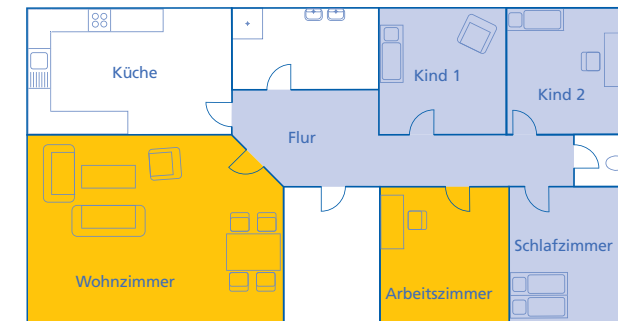

Genius H®

Gefahr im Schlaf

Lebensretter gesetzlich vorgeschrieben

Einsatzbereiche von Genius H®

■ Rauchwarnmelder-Mindestschutz gemäß Landesbauordnung
 ■ + ■ Optimaler Rauchwarnmelder-Schutz für maximale Sicherheit