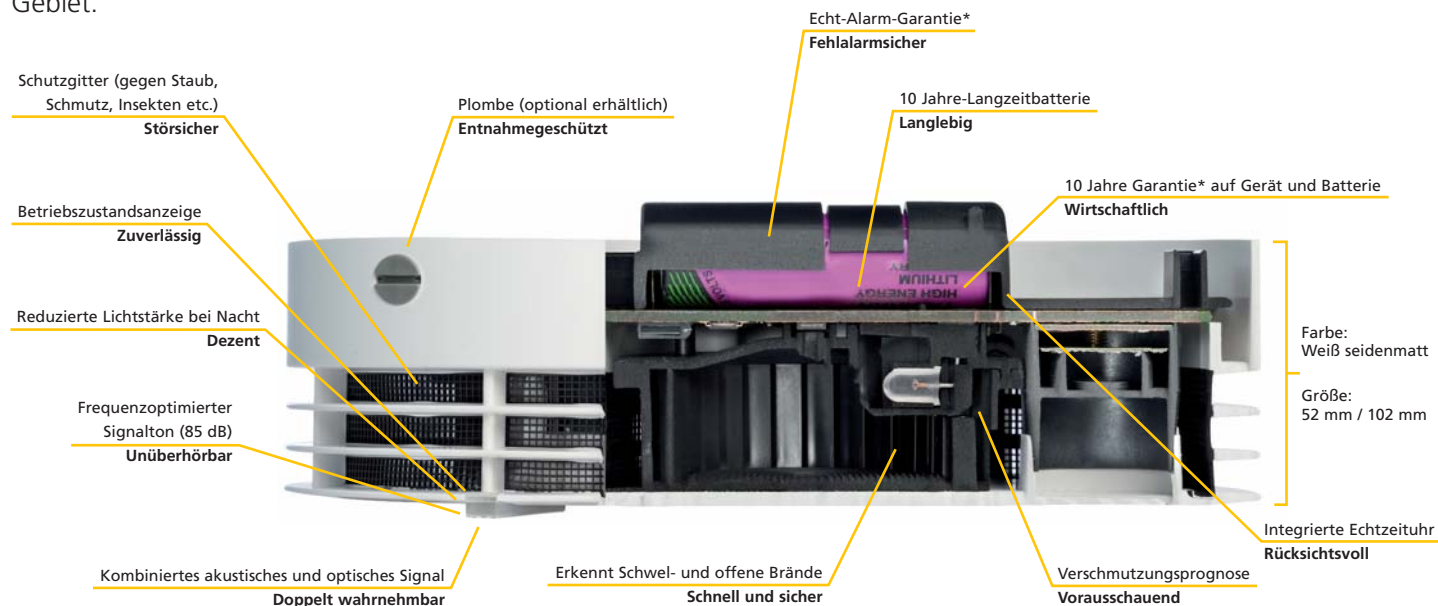

Hellwach zu jeder Zeit

Genius H® – der intuitive Rauchwarnmelder

Genius H® schläft nie! Zu jeder Tages- und Nachtzeit wacht er über Sie. Zuverlässig und rücksichtsvoll wie kein anderer. Die einzigartige Melder-Intelligenz macht Genius H® zum sichersten Rauchwarnmelder auf seinem Gebiet.

Genius H®