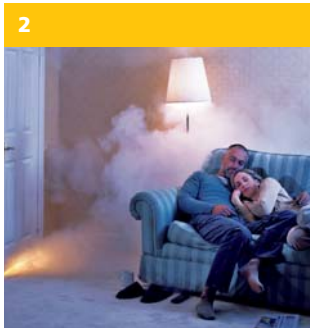

Aufgeklärt

Die 3 großen Mythen rund um Rauchwarnmelder

Sind Sie auch der Meinung, dass Sie es bemerken würden, wenn nachts im Schlaf ein Feuer ausbricht? Wie dramatisch diese Annahme ausgehen kann, belegen die jährlich 600 Brandtoten, von denen 70 % nachts sterben.

Mythos 1:

„Ich rieche es, wenn es nachts brennt oder mein Haustier weckt mich auf jeden Fall.“ Tatsache: Wenn wir schlafen, riechen wir nichts. Das gilt auch für unsere Haustiere.

Mythos 2:

Wenn es brennt, hat man mindestens 10 Minuten Zeit das Haus zu verlassen. Tatsache: In den ersten 2 Minuten eines Brandes entstehen tödliche Rauchgase. Zur Flucht bleiben max. 4 Minuten Zeit.

Mythos 3:

Nur Altbauten sind brandgefährdet. Ein Neubau dagegen ist sicher. Tatsache: Die größte Brandlast geht von der Einrichtung aus. Häufigste Brandursache sind elektrische Defekte oder das Zündeln von Kindern.

- 1 Technischer Defekt als Brandursache Nr.1
- 2 Unbemerkter, tödlicher Rauch